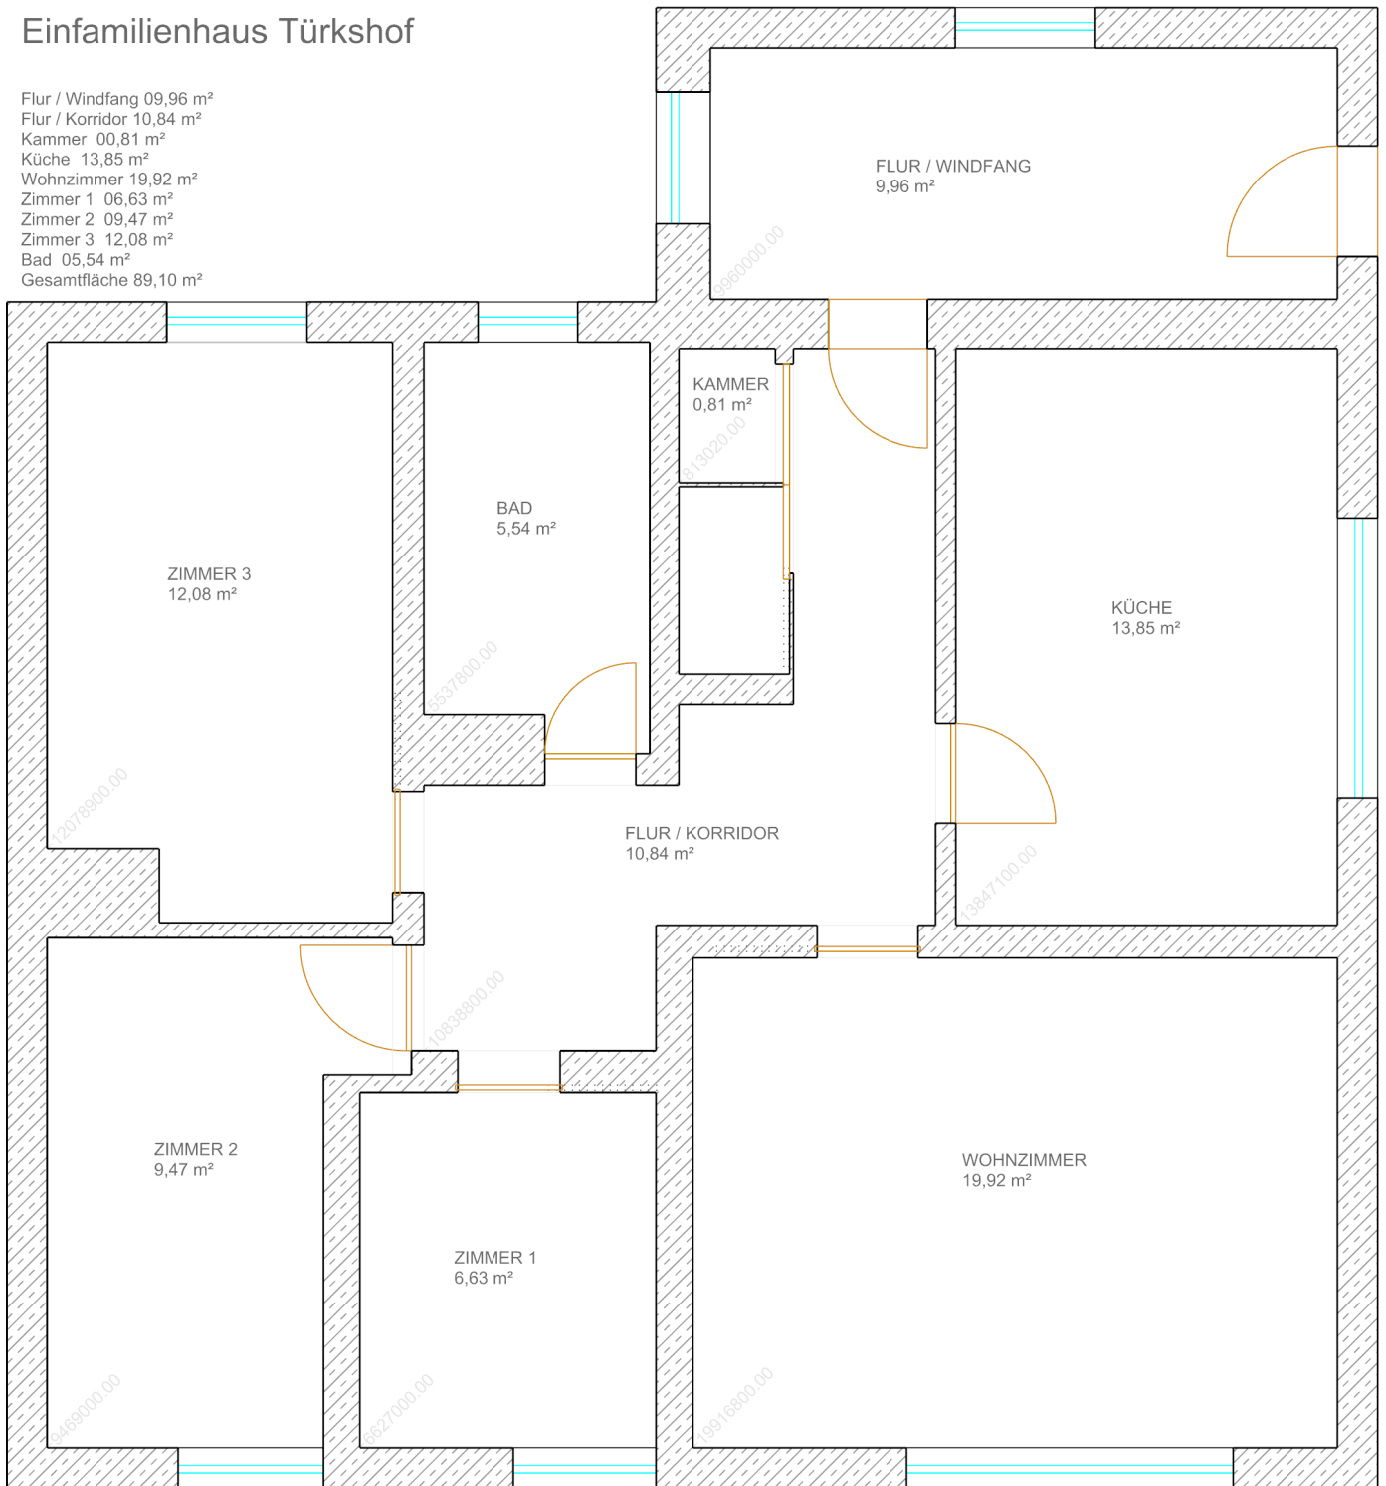

Einfamilienhaus Türkshof

Flur / Windfang 09,96 m²
Flur / Korridor 10,84 m²
Kammer 00,81 m²
Küche 13,85 m²
Wohnzimmer 19,92 m²
Zimmer 1 06,63 m²
Zimmer 2 09,47 m²
Zimmer 3 12,08 m²
Bad 05,54 m²
Gesamtfläche 89,10 m²

gezeichnet: Marek Jeworutzki - 0175 / 5530011

Alle Maße und Angaben sind ohne Gewähr.

Maßstab : 1:60

JEWOMAX IMMOBILIEN - Jana Schrödter - Wesenberger Straße 3 - 17235 Neustrelitz - www.jewomax.de