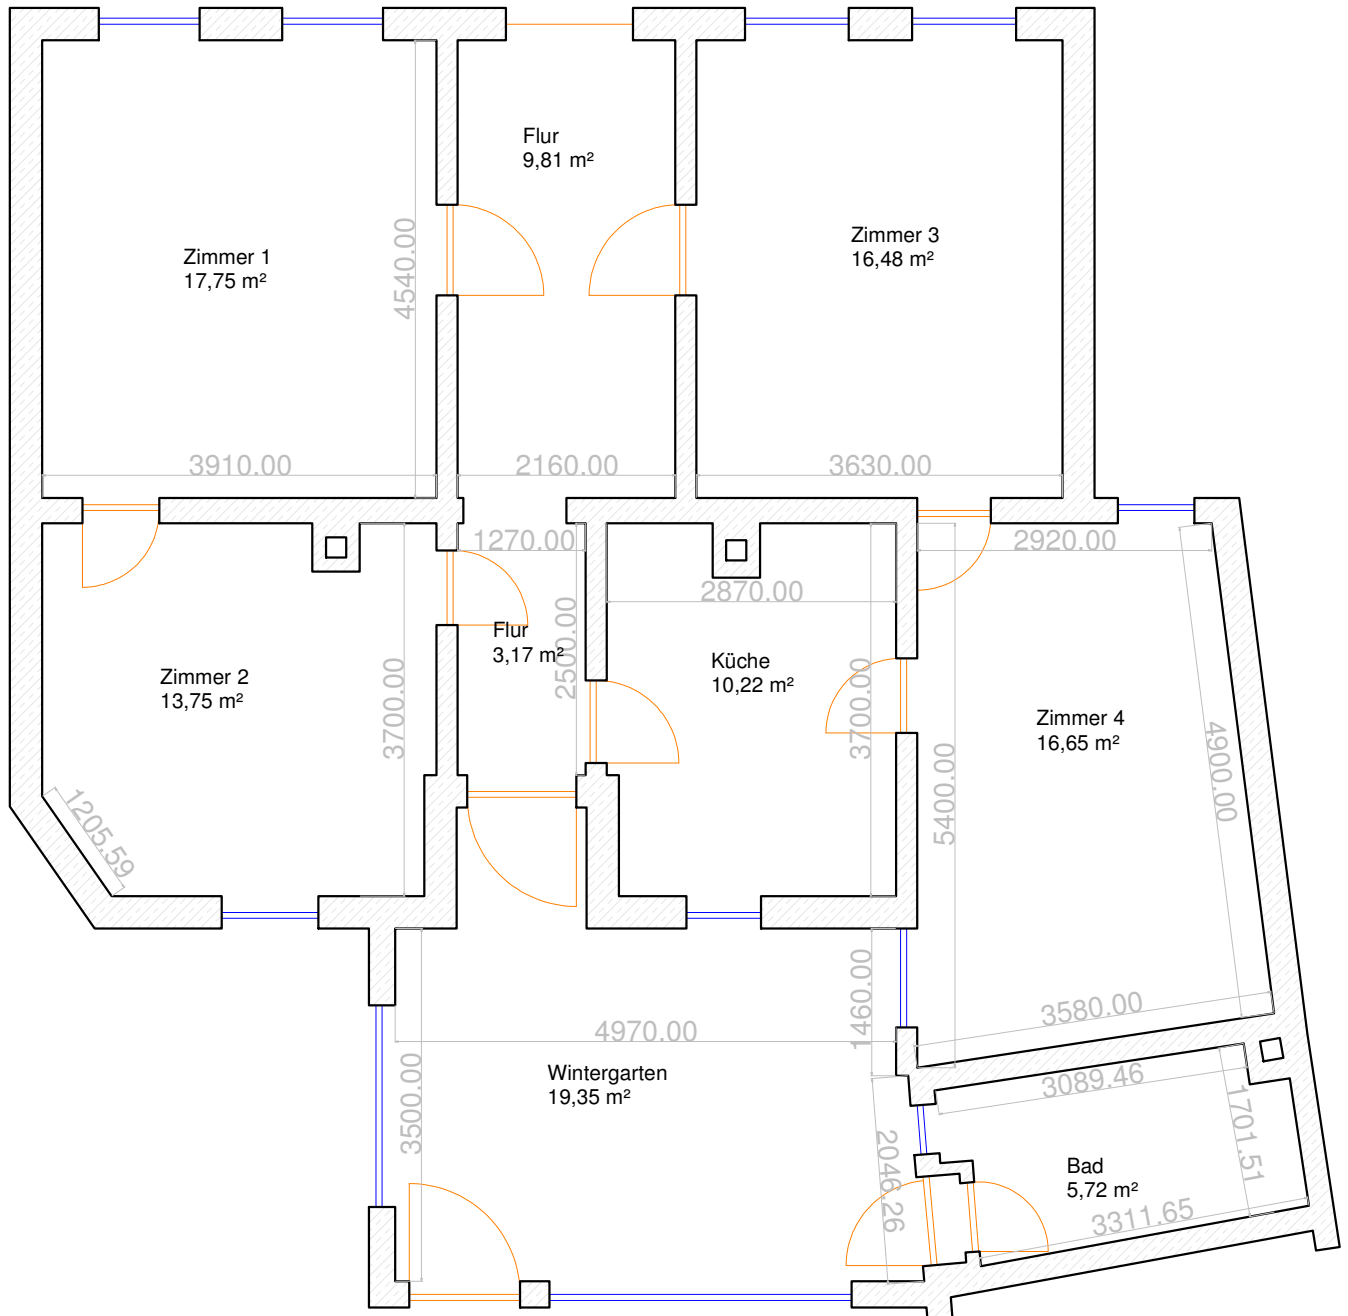

EFH 071- Wesenberg

Wohnfläche: 112,9 m²

Maßstab: 1:75

Jewomax Immobilien
Jana Schrödter
Wesenberger Straße 3
17235 Neustrelitz

gez: Marek Jeworutzki / bei Fragen 0175 5530011
Alle Angaben ohne Gewähr