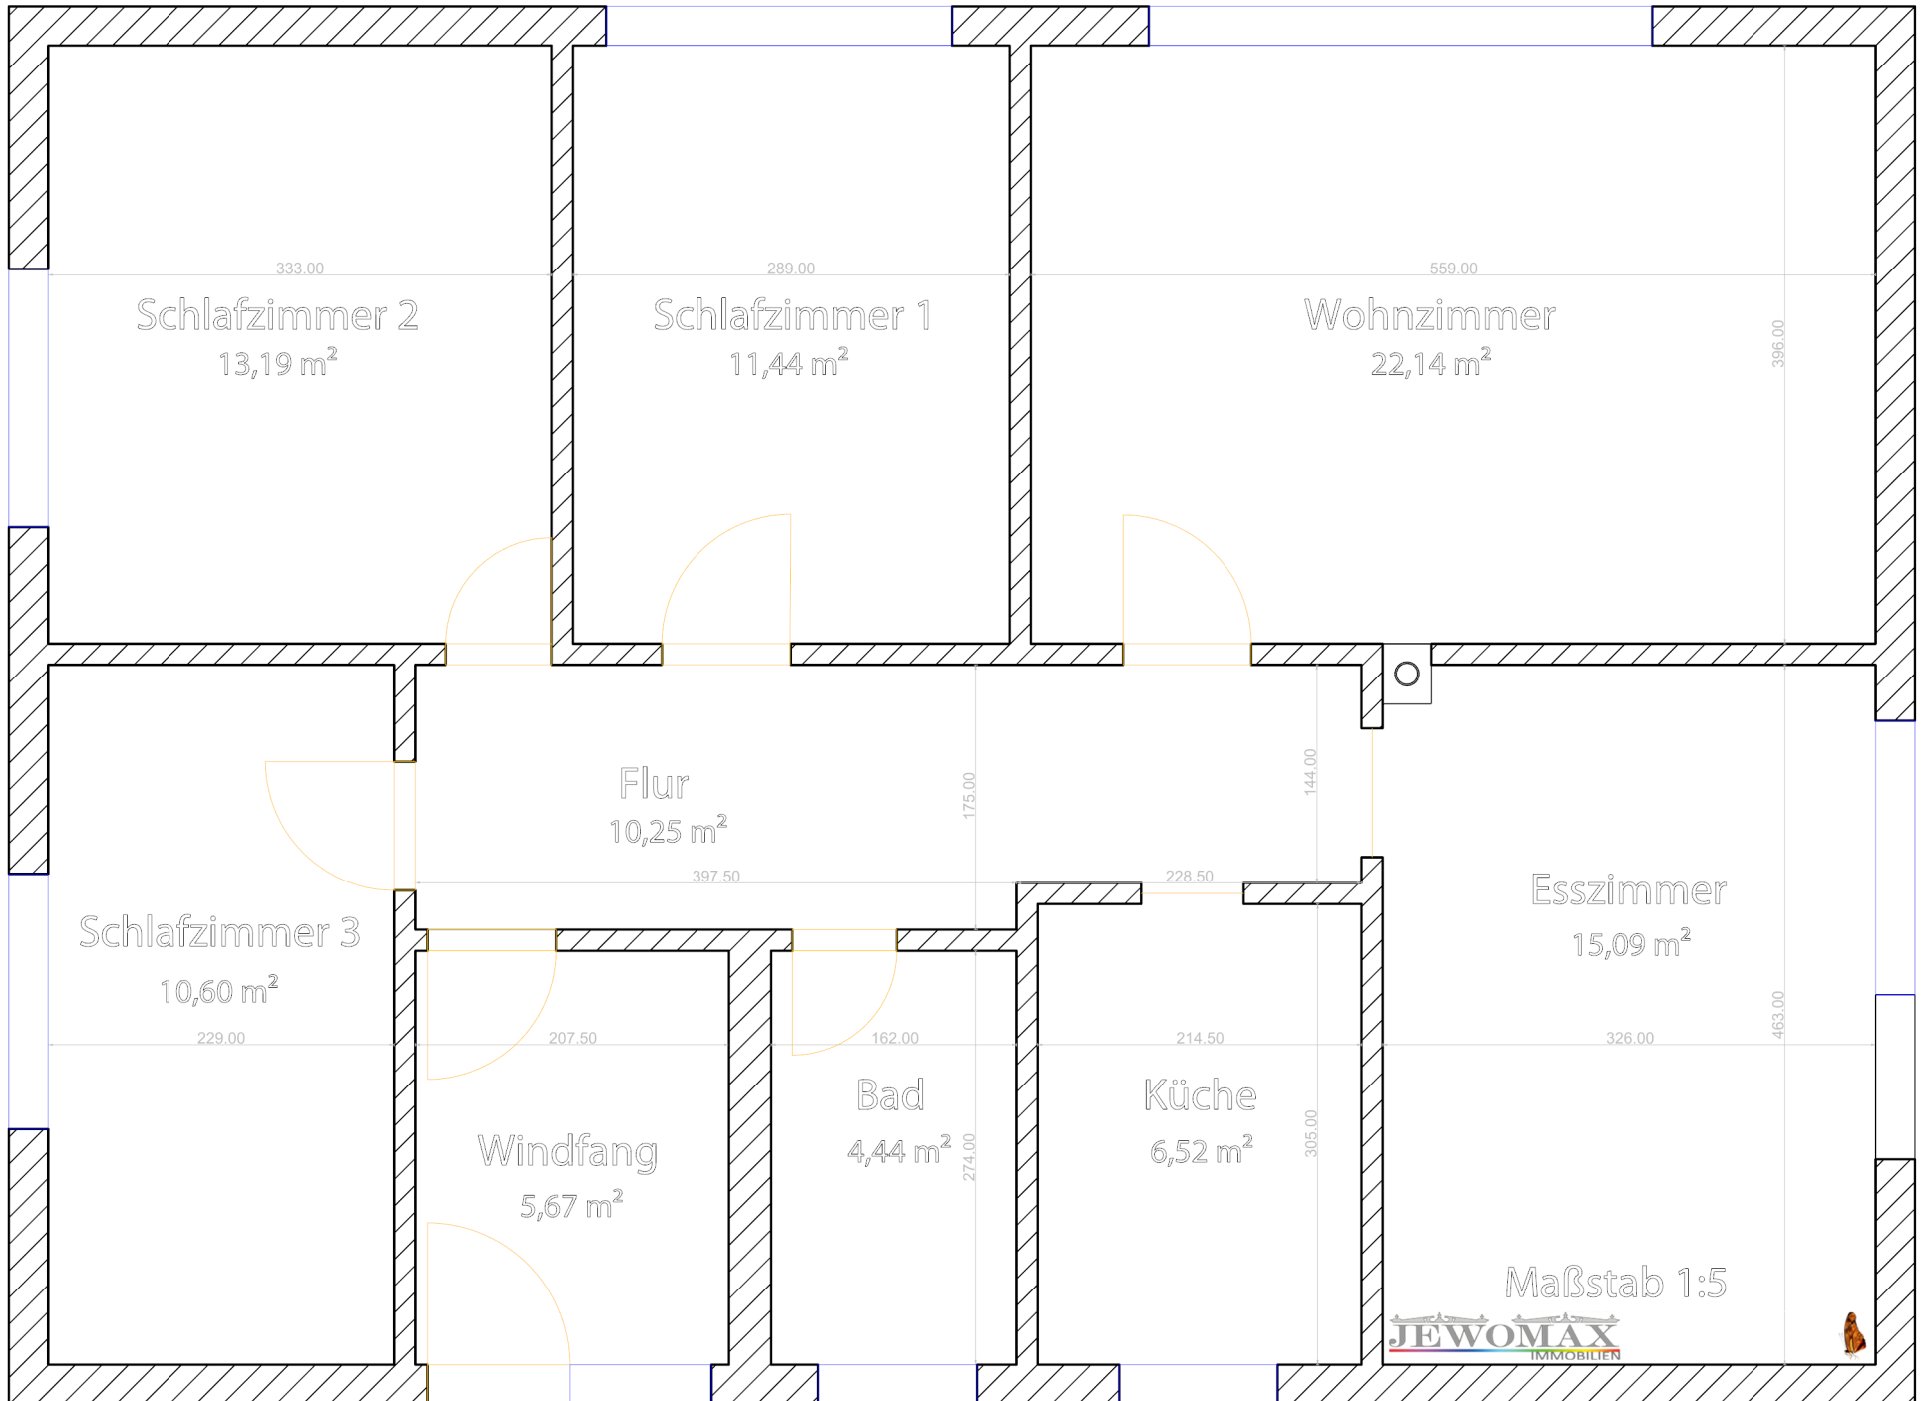

Einfamilienhaus in Lärz / Krümmel  
Wohnfläche EG 99,34 m<sup>2</sup>

1261.00

Maßstab 1:5