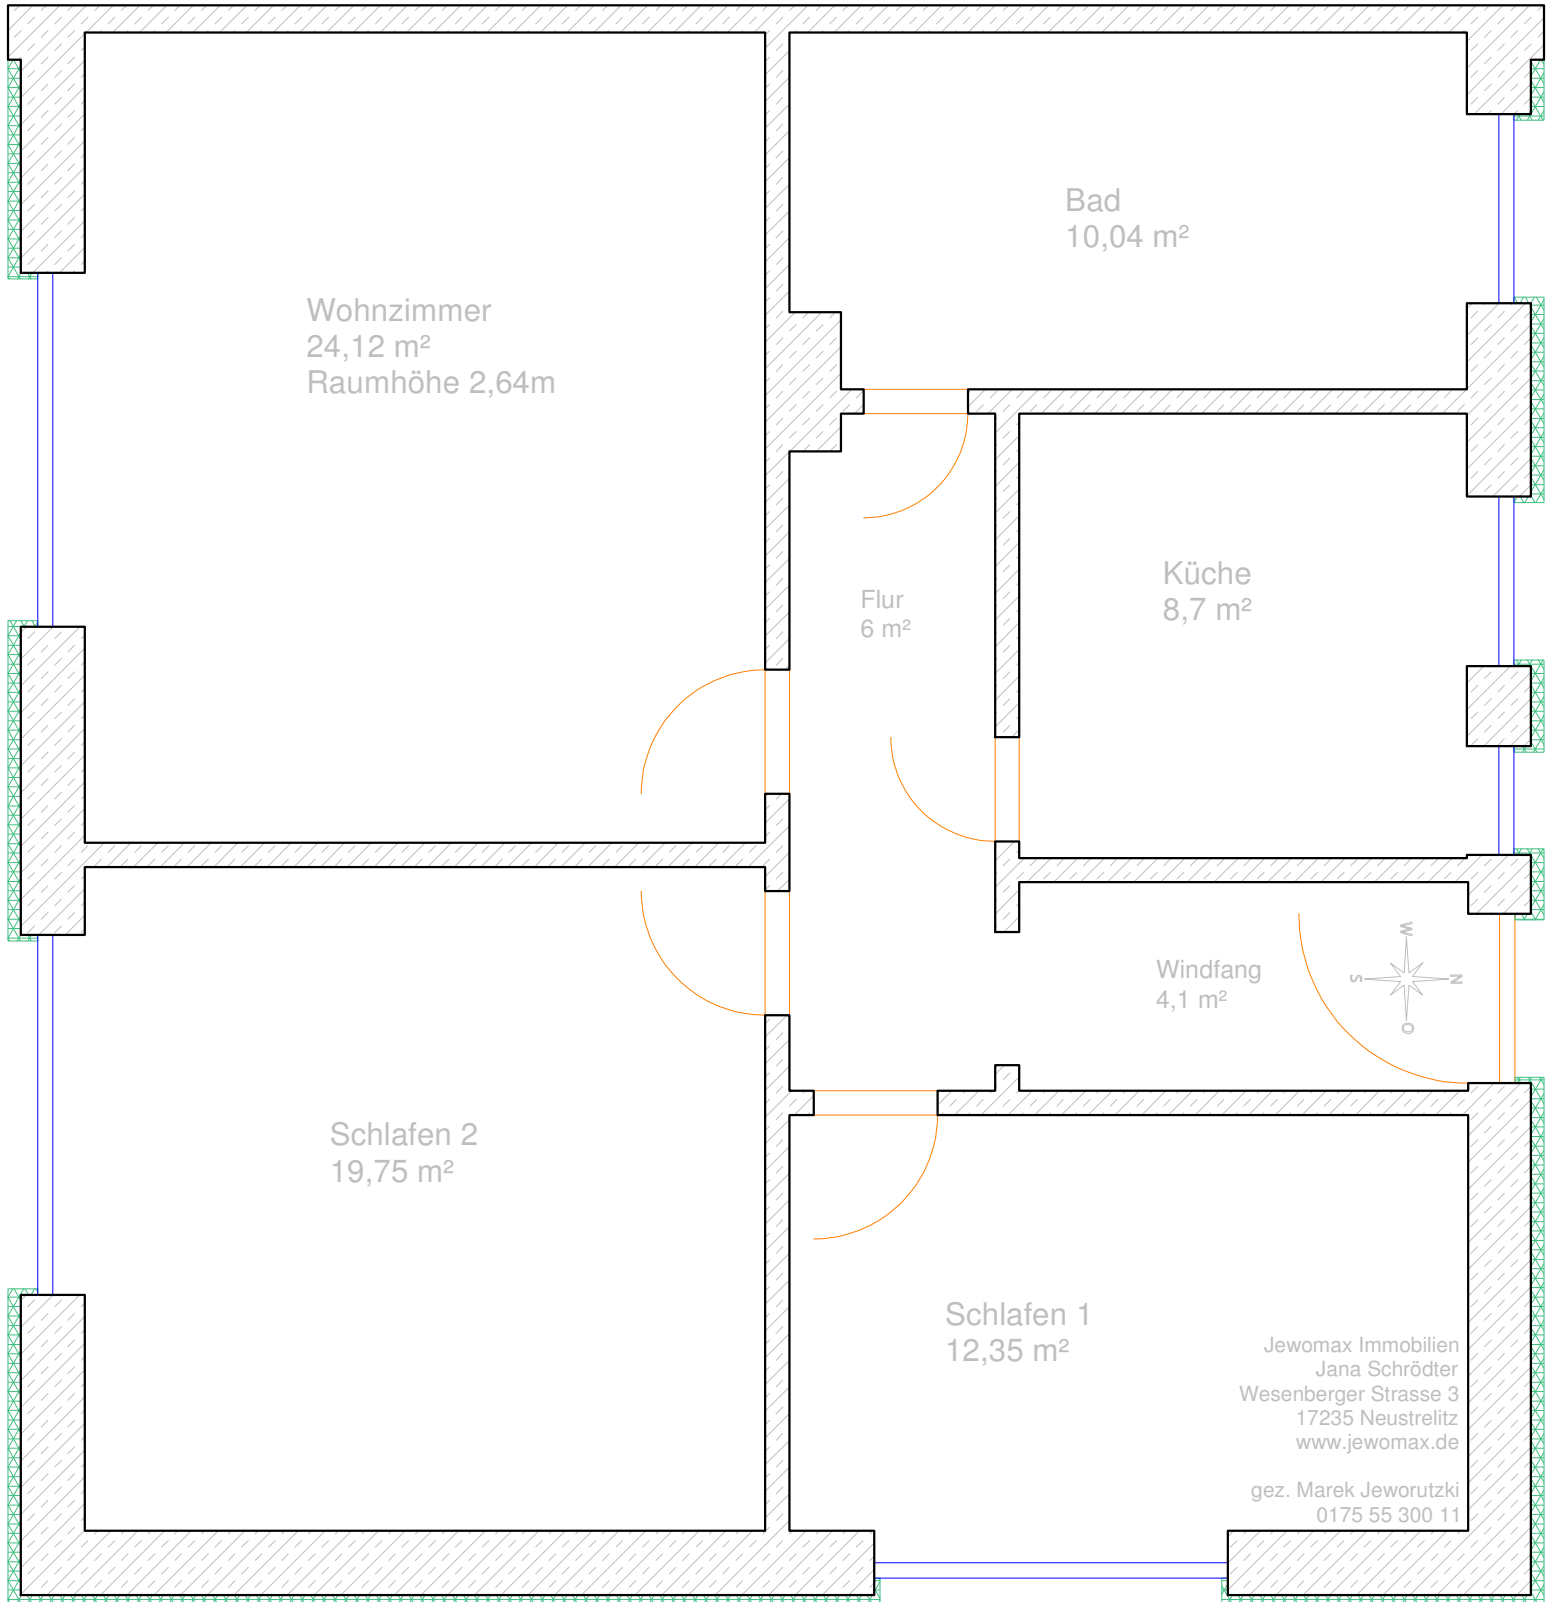

EINFAMILIENHAUS IN OLLENDORF / GRÜNOW

85,42 m² Wohnfläche

Jewomax Immobilien
Jana Schrödter
Wesenerger Strasse 3
17235 Neustrelitz
www.jewomax.de

gez. Marek Jeworutzki
0175 55 300 11