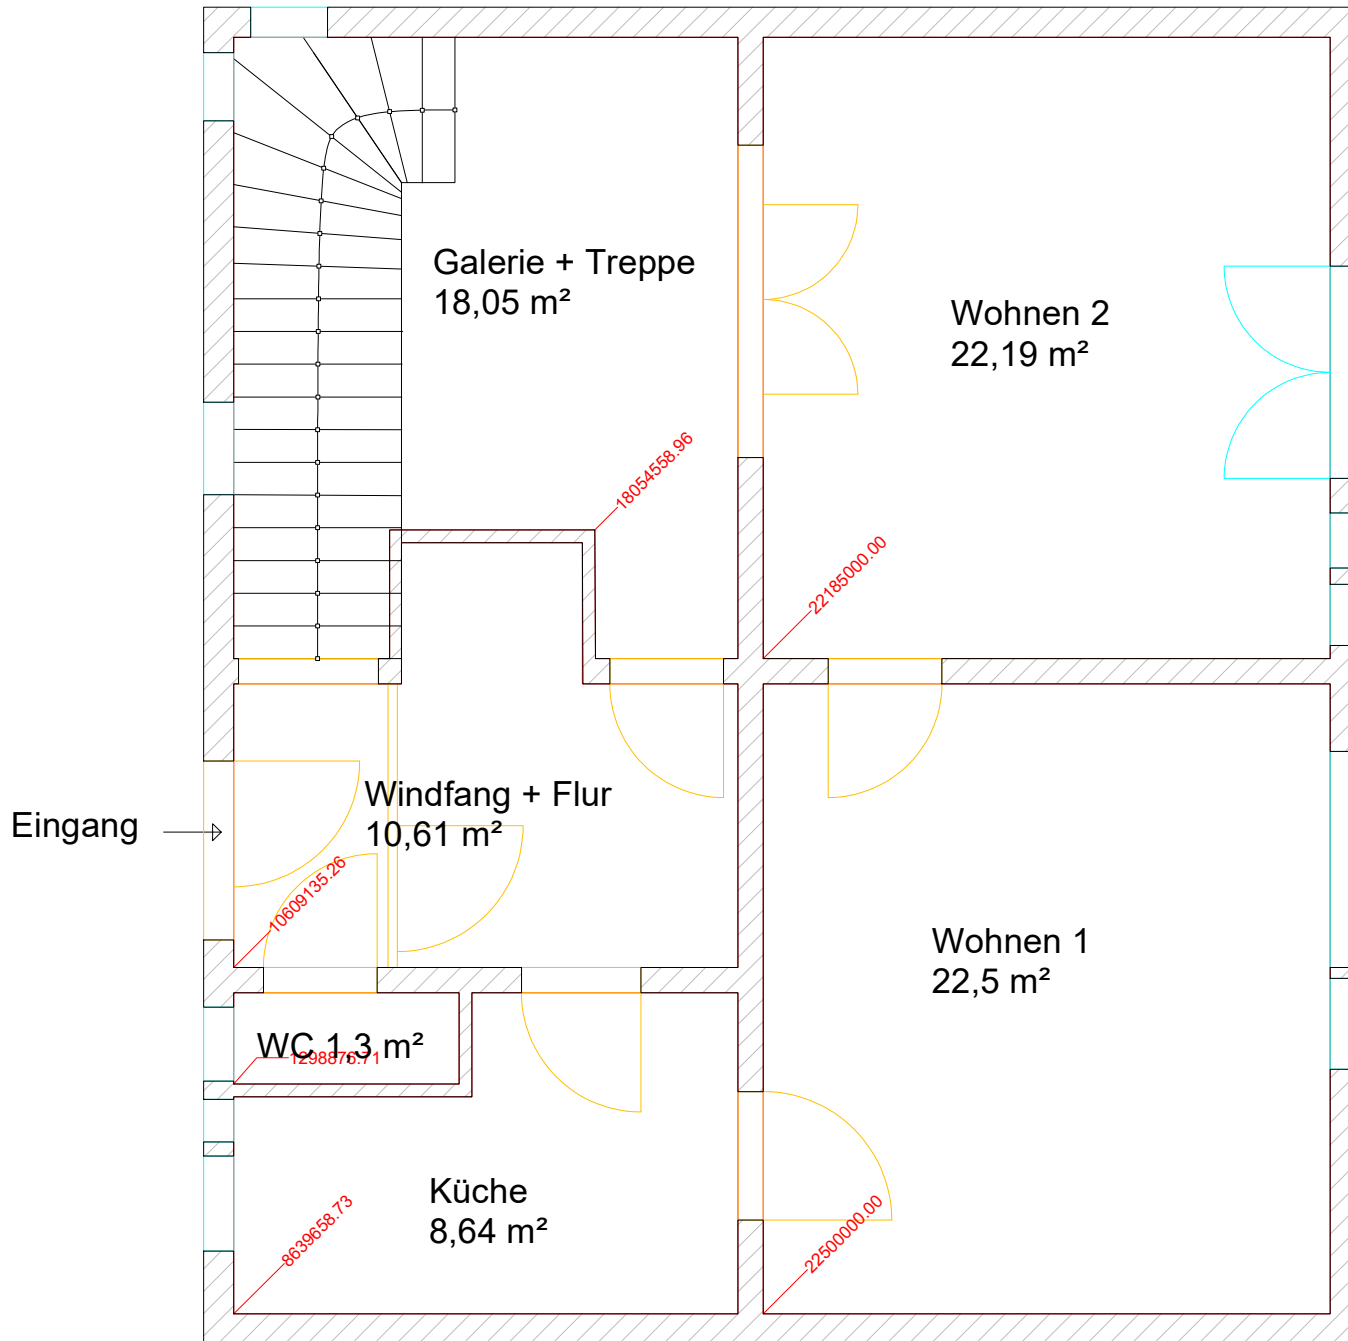

Einfamilienhaus in Neustrelitz EG: 83.29 m²

Terrasse

Grundriss 1:60
Rekonstruktion aus Handzeichnung
mit einfachen Raummaßen,
daher ohne jegliche Gewähr

gez: Marek Jeworutzki
0175 5530011

für
Jewomax Immobilien
Jana Schrödter
Wesenberger Straße 3
17235 Neustrelitz