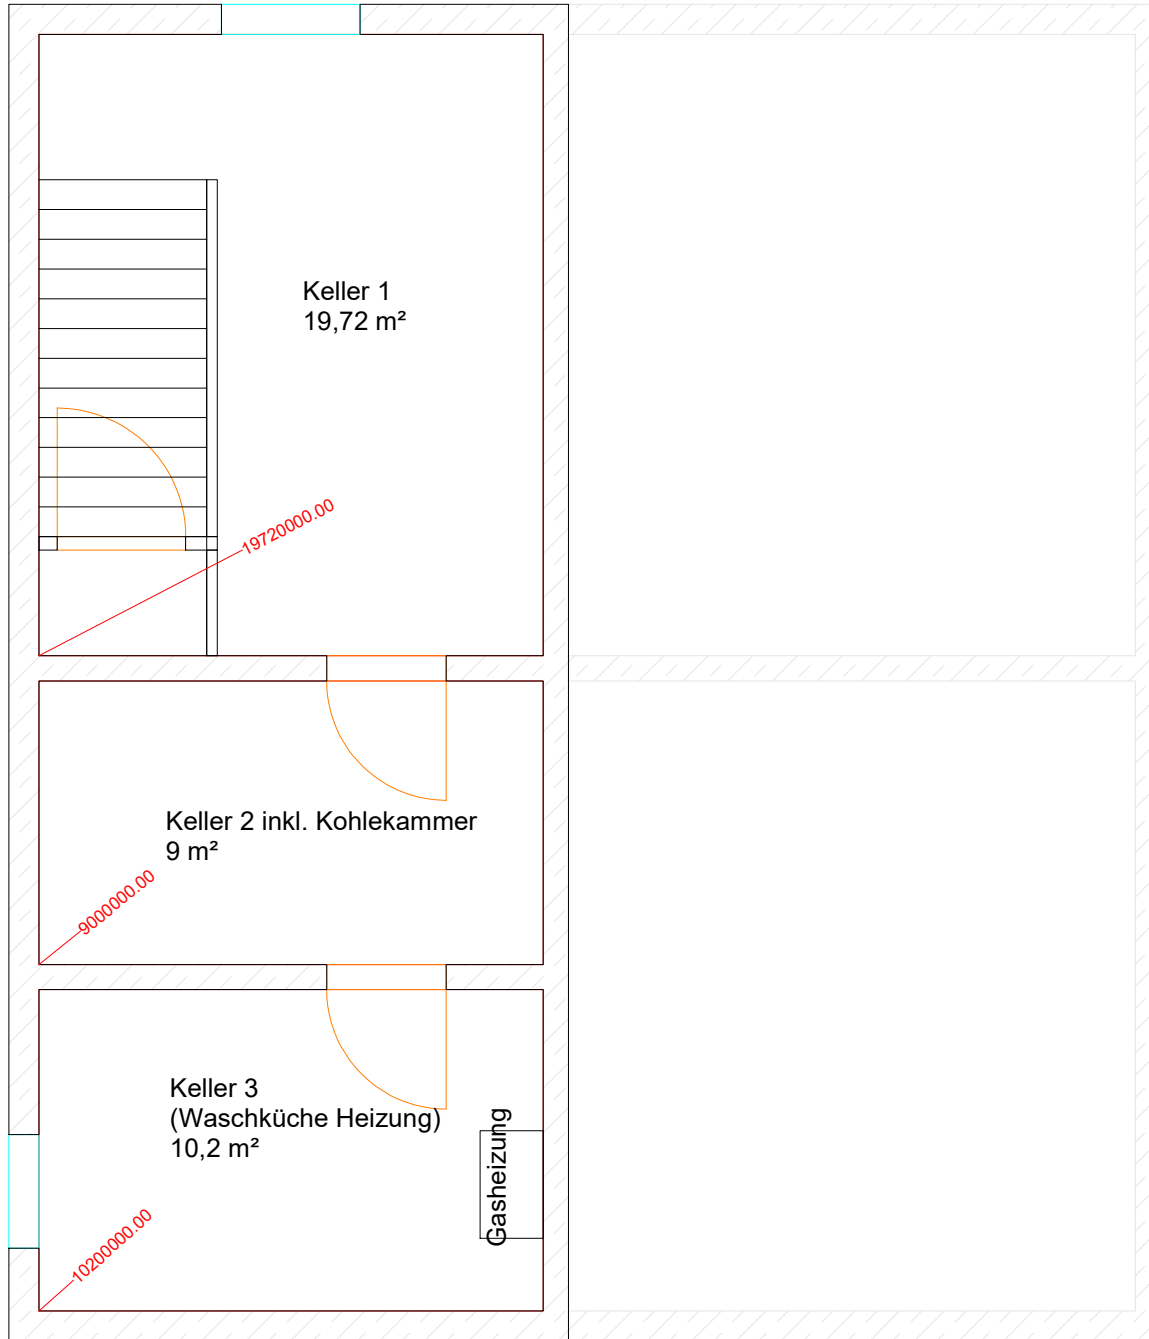

Kellergeschoss 38,92 m² Nutzfläche

Grundriss 1:60
Rekonstruktion aus Handzeichnung
mit einfachen Raummaßen,
daher ohne jegliche Gewähr

gez: Marek Jeworutzki
0175 5530011

für
Jewomax Immobilien
Jana Schrödter
Wesenberger Straße 3
17235 Neustrelitz