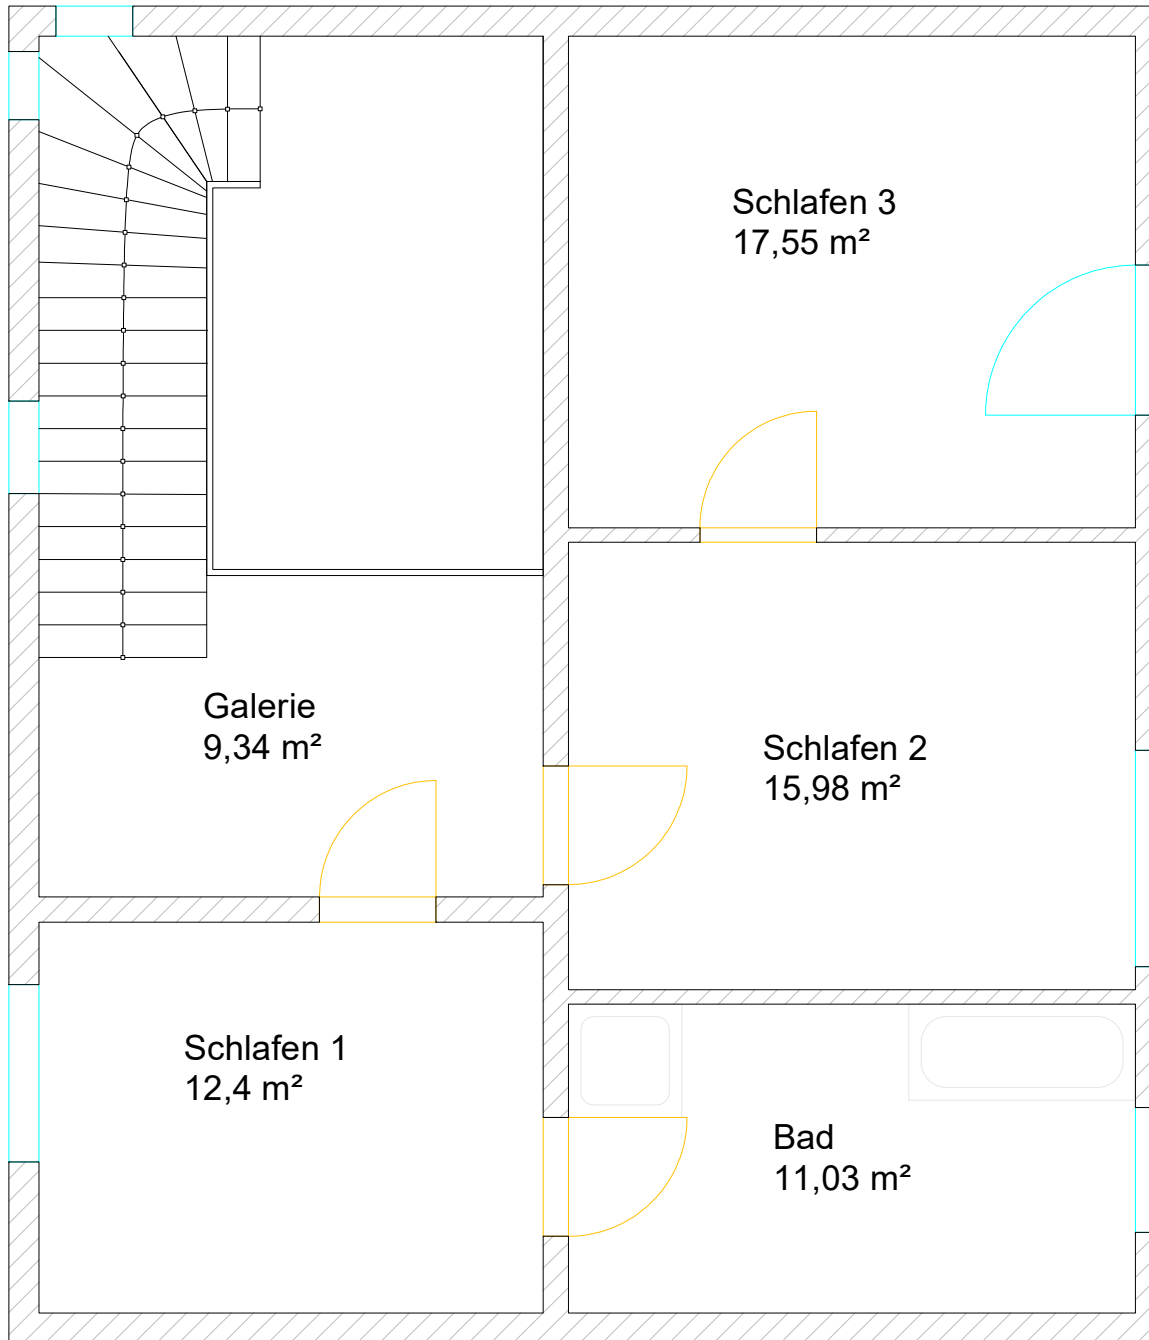

Obergeschoss: 66,30 m<sup>2</sup>

Balkon

Galerie  
9,34 m<sup>2</sup>

Schlafen 3  
17,55 m<sup>2</sup>

Schlafen 2  
15,98 m<sup>2</sup>

Schlafen 1  
12,4 m<sup>2</sup>

Bad  
11,03 m<sup>2</sup>

Grundriss 1:60  
Rekonstruktion aus Handzeichnung  
mit einfachen Raummaßen,  
daher ohne jegliche Gewähr