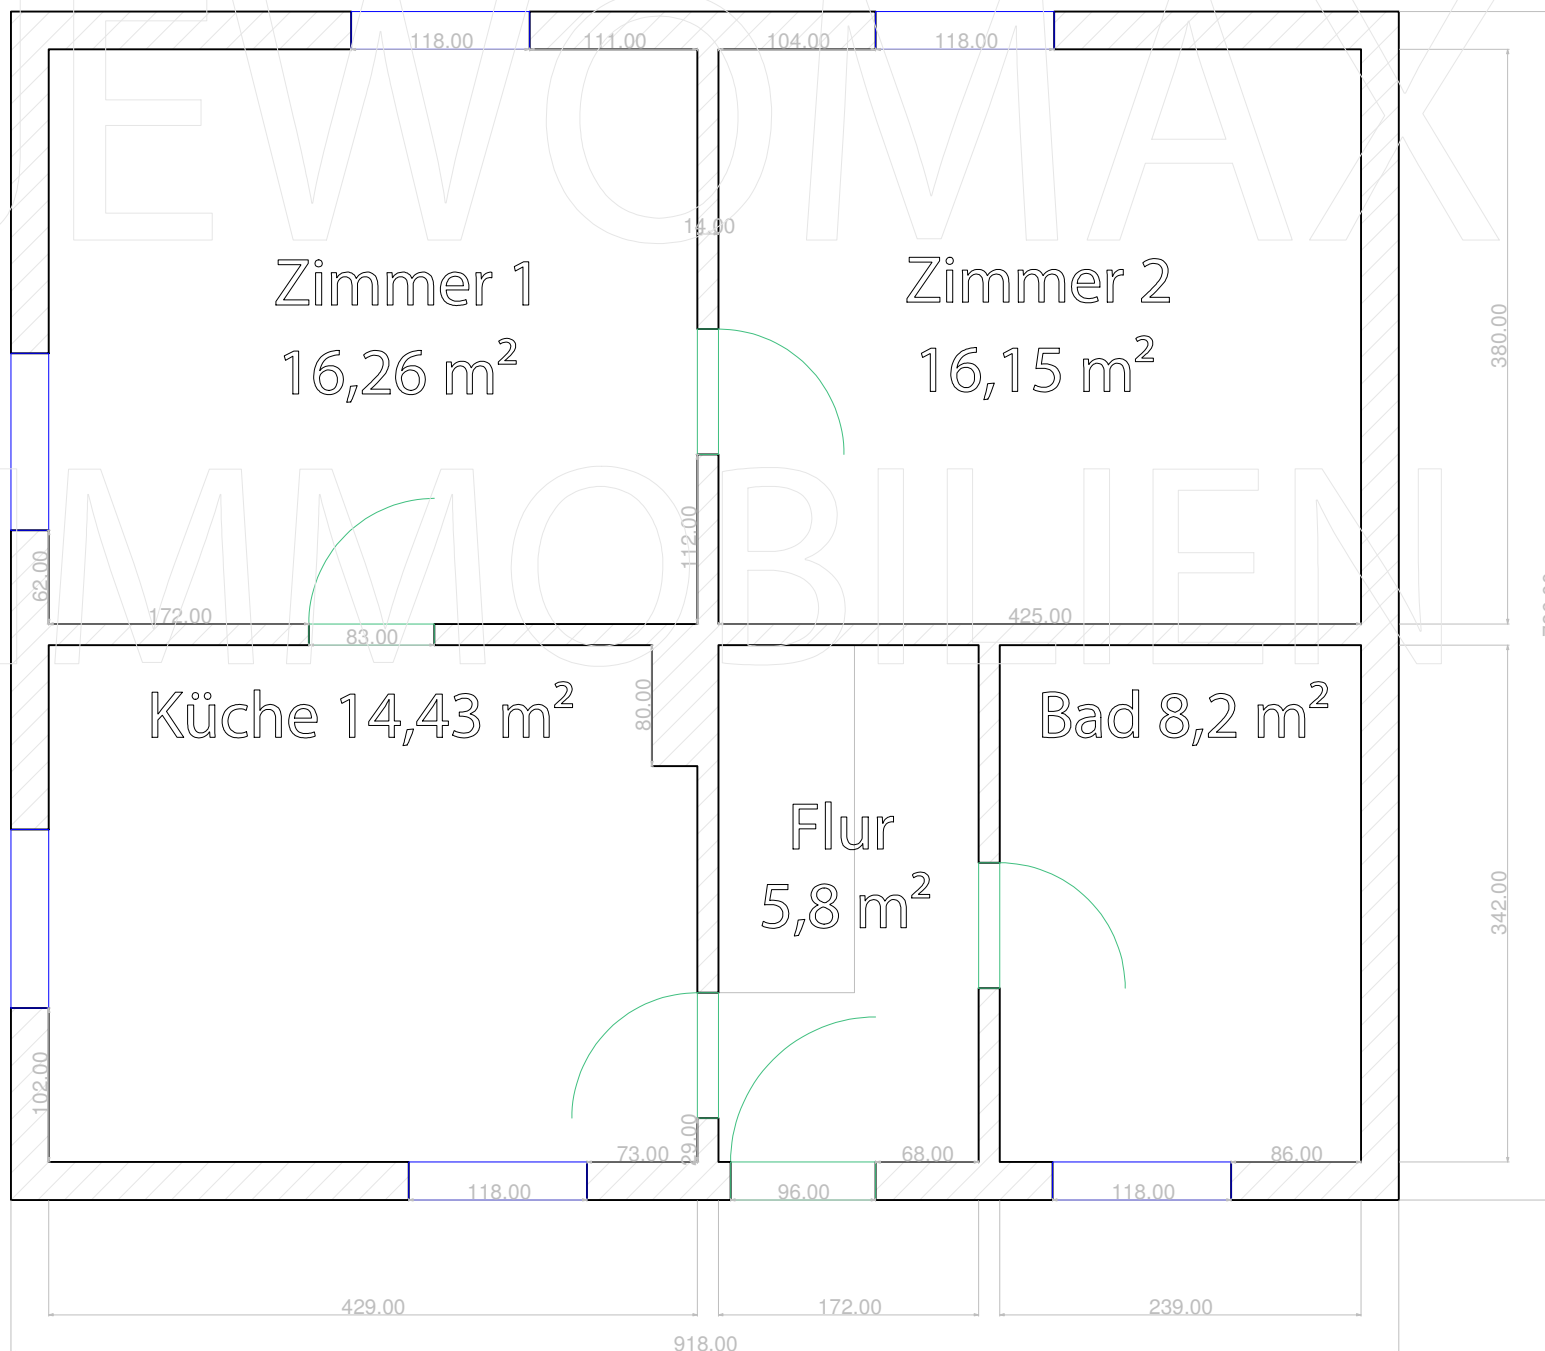

Grundriss M1:5

Alle Angaben ohne Gewähr.

bei Fragen: Marek Jeworutzki 0175 5530011