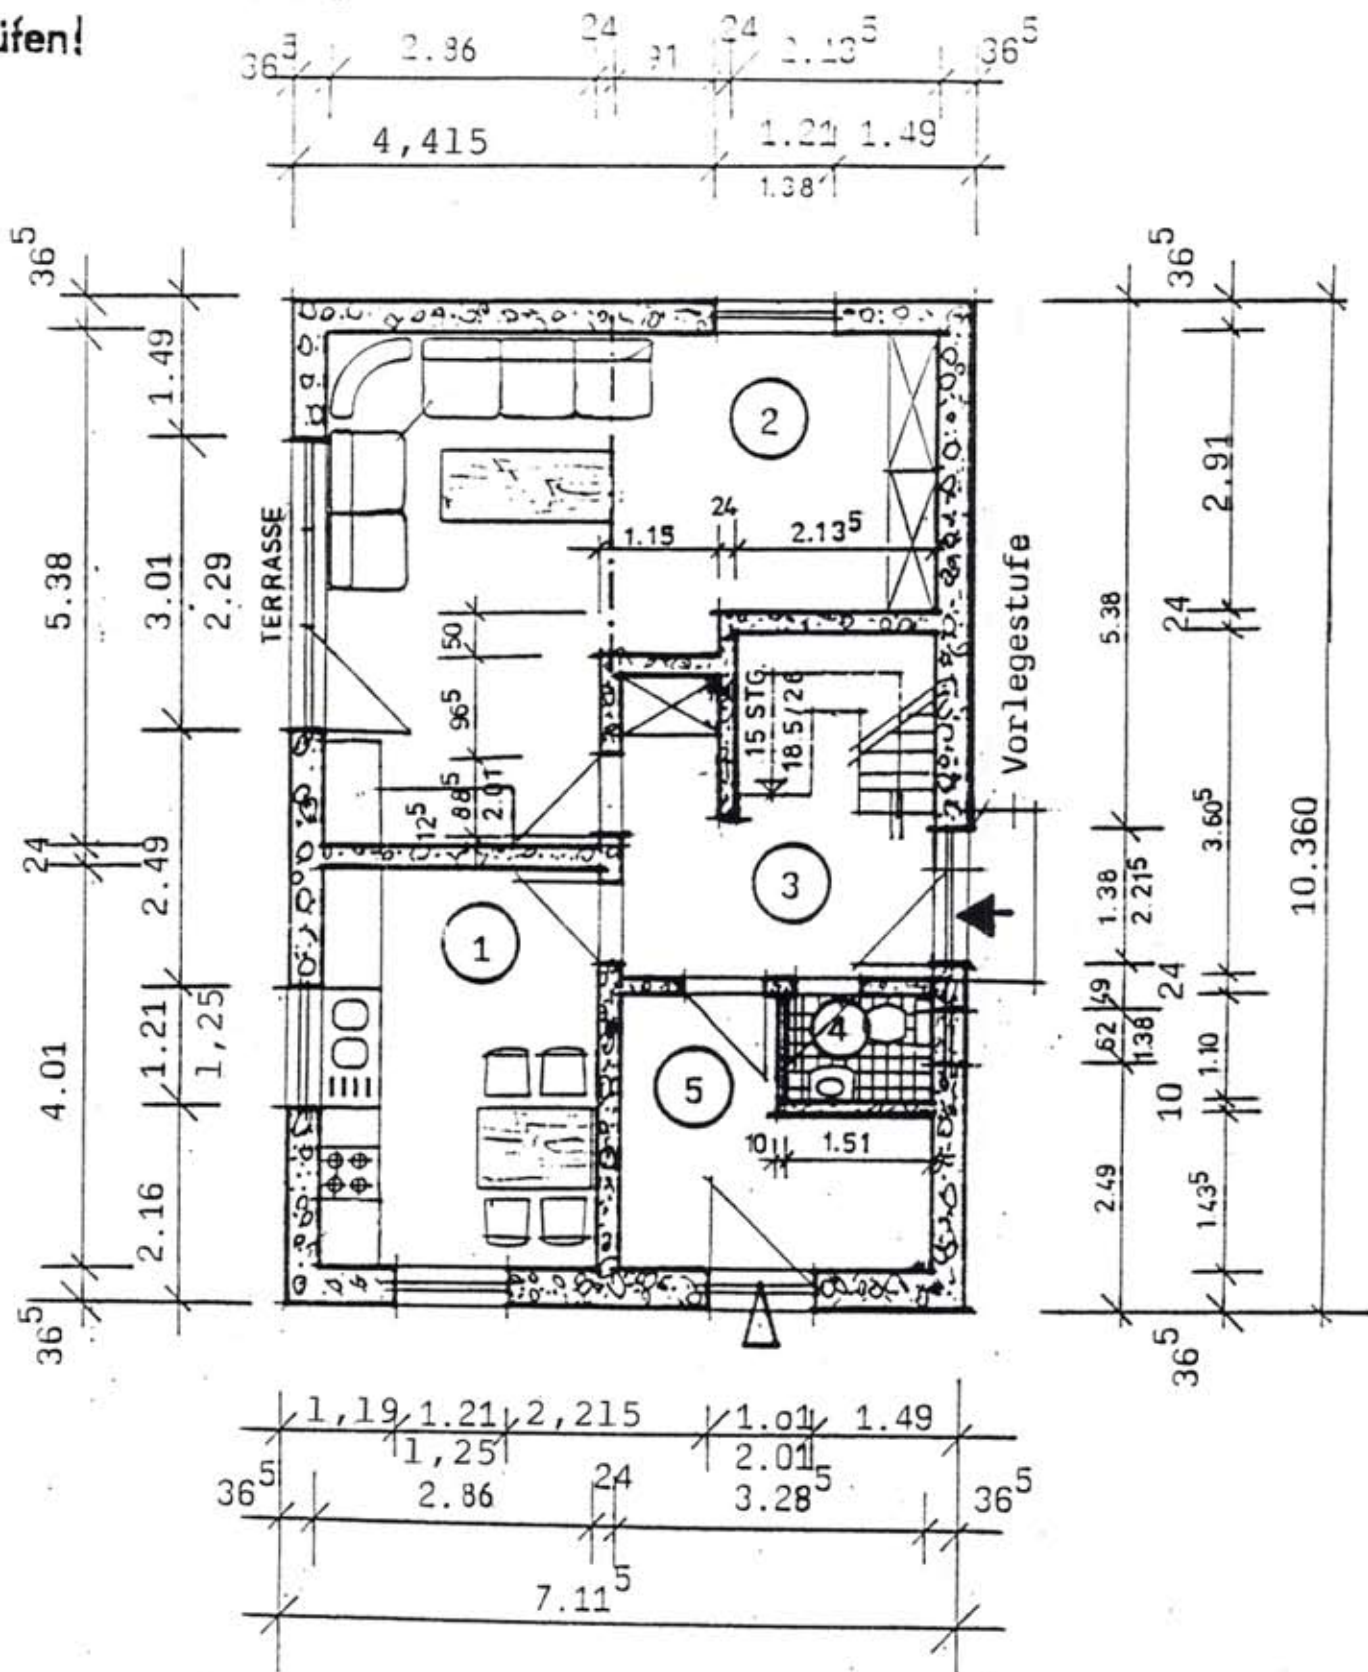

Maße sind auf der Baustelle
zu überprüfen!

ERDGESCHOSSGRUNDRISS

Maßstab 1:100

LEGENDE	Room	Area (m ²)
1	Küche	11.67 m ²
2	Wohnzimmer	25.63 m ²
3	Treppenhaus/ Diele	10.51 m ²
4	WC	1.66 m ²
5	Arbeitsraum	6.59 m ²